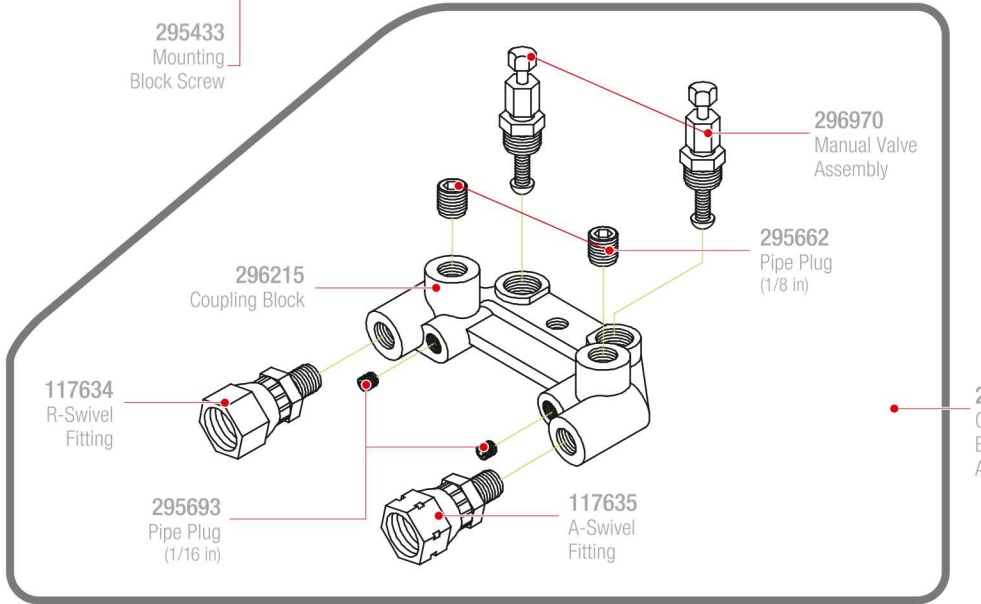

Round PCD Table

296708	Tip, Round 40
296709	Tip, Round 46
296717	Tip, Round 55 (5 pack)
296710	Tip, Round 70
296718	Tip, Round 70 (5 pack)
296711	Tip, Round 80
296719	Tip, Round 80 (5 pack)
296712	Tip, Round 90
296720	Tip, Round 90 (5 pack)
296694	Tip, Round 100
296695	Tip, Round 110
296697	Tip, Round 125
296715	Tip, Round 210 (5 pack)
296716	Tip, Round 212 (5 pack)

Shown for round patterns. For complete part listing see manual #311321